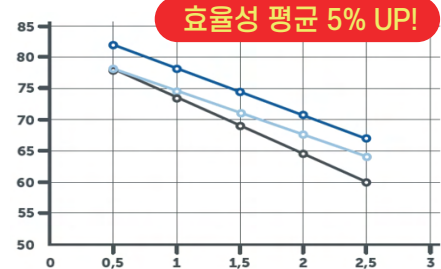

직사광선으로 인한 변형 없음 / 장기간 사용가능(플라스틱) / 손쉬운 세척으로 관리 용이 / 주문제작 가능 / 습기 Free