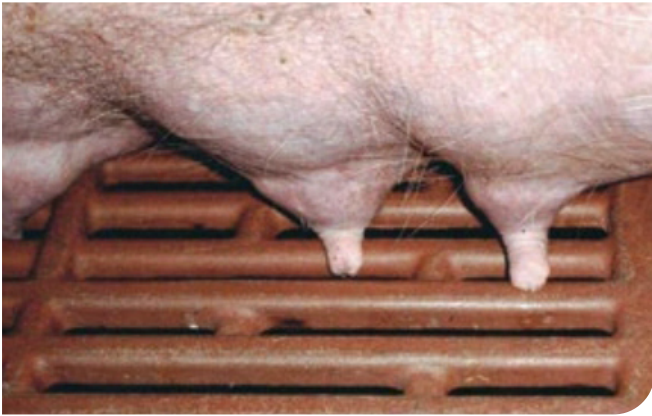

SCHONLAU
DIE EISENGIESSEREI