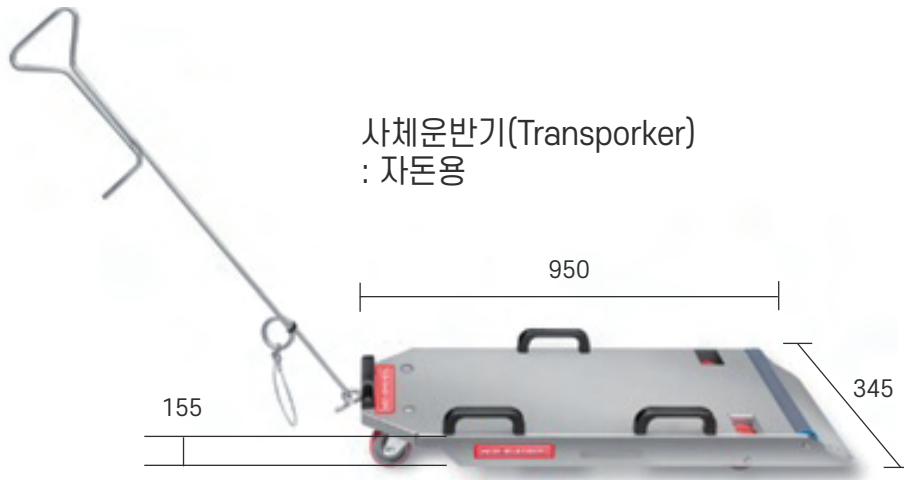

02 사체운반기/핸디형(트랜스포커) | 9kg 초경량으로 쉽고 빠른 운반

MEIER-BRAKENBERG

사체운반기(Transporcker)
: 자동용