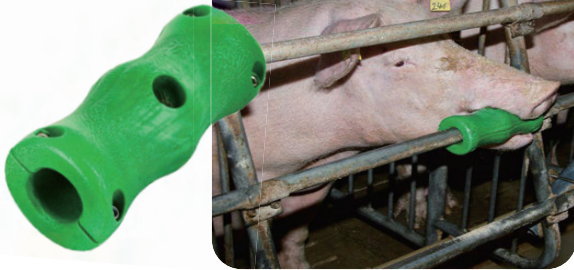

01

바이트 실린더

KERBL

Bite Cylinder / 84 x 230mm

02

바이팅스타 내추럴