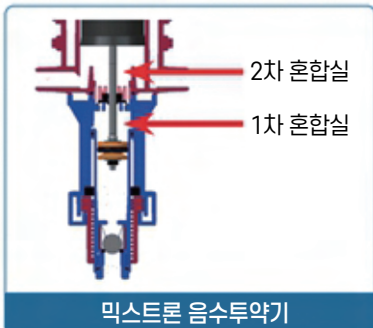

01 **믹스트론 음수투약기** 1개 시스템으로 모든 4,000두 공급

편리한 특수/간편세척 : 펌프분해X
1/4인치 수도 파이프 호스를 이용한 간편세척

탁월한 내구성
AISI 316 스테인레스 암수 나사 채택

보다 정밀한 희석능력 : 1,2차 혼합실을 통해 희석성능 우수

02 **도사트론 음수투약기**

D25RE2 : 2~2.5 m³/h 0.2~2%
B25BL2 : 2~2.5 m³/h 0.2~2%