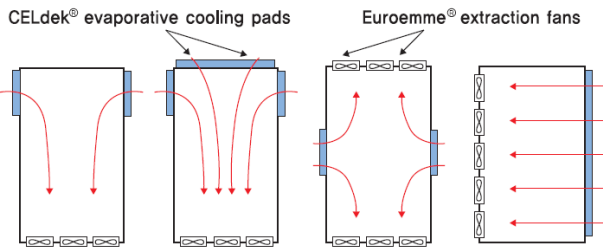

01

쿨링패드

물흐림 순환방식 쿨링패드

단위:mm

두께	높이	길이(폭)
100/150	2,000	600
100/150	1,500	600
100/150	1,200	600