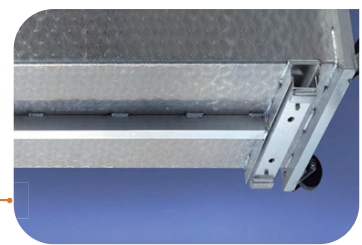

01

돈형기/출하돈 선별기

50kg 경량 / 내구성 / 사용 편리성

MEIER-BRAKENBERG

견고한 알루미늄 구조

- 알루미늄 구조로 견고하며 가벼움(50kg) • 이동에 최적화 된 만족스러운 기동성 • 24시간 충전으로 최장 12시간 사용
- 양방향 출구로 편의성 업그레이드(특허) • 조명식 LCD 디스플레이로 쉽게 체중 확인 • 신뢰할 수 있는 20년 전통 브랜드