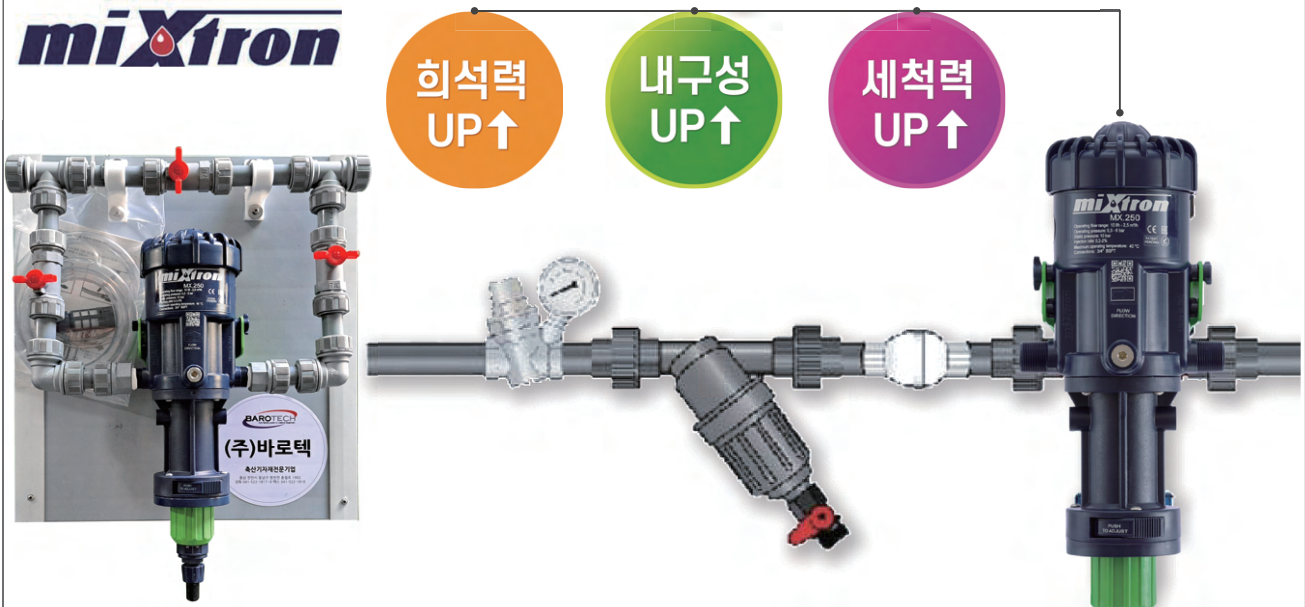

01   **믹스트론 음수투약기**   1개 시스템으로 모든 4,000두 공급