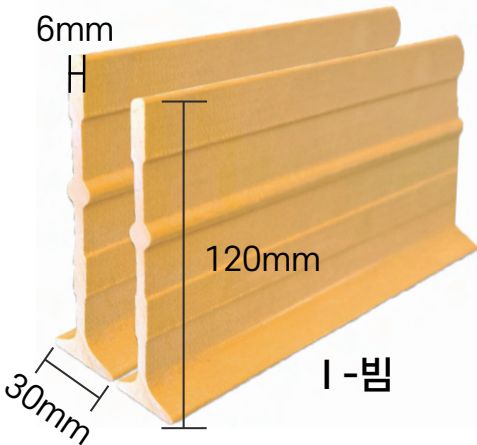

01

주철배드(독일 Schonlau)

12년 전통 주철배드의 원조!

15mm고상배드 (AB결합형)

- 사이즈 : 600mmx600mm
600mmx1,000mm
- 무게 : 54kg
- 유두보호 / 미끄럼방지
- 지제사고 예방에 탁월

01

바닥재(네덜란드 NOOYEN)

동물복지 바닥재의 정석!

동물복지 바닥재 / 네덜란드 NOOYEN

자돈사/육성사/비육사/분만사(대각형,일반형) 주문제작

- 부드러운 플라스틱(Plasticsol코팅)
- 자돈의 스트레스 최소화
- 모돈의 유두 보호
- 라운딩 마감 처리로 수세시간 대폭 단축
- 위생적인 구조로 질병예방 탁월
- 별도의 보강기둥 및 델타빔 필요없음

01

스텐 트라이바

설치간편 / 주문제작 가능

스텐 트라이바 / 네덜란드 REENDERS ROOSTERS

·반영구적 사용 ·분뇨배출 탁월 ·수세 용이 ·미끄럼 방지

01

고강도 델타빔

3겹 유리섬유 보강으로
휨이나 뒤틀림없는 강한 구조

KUNLONG
INTERNATIONAL CO.,LTD.

델타빔 / I-빔(아이빔)

- 밀면 폭 : 36mm
- 바닥판 끼움부 : 6mmx15mm
- 색상 : 회색(Gray)
- 압축가능 : 3,300/kgf/cm²
- 높이 : 120mm
- 중량 : 1.73kg/M
- 재질 : 수지강화플라스틱 (FRP)
- 휨 강도 : 3100kgf/cm²
- 길이 : 주문생산 가능