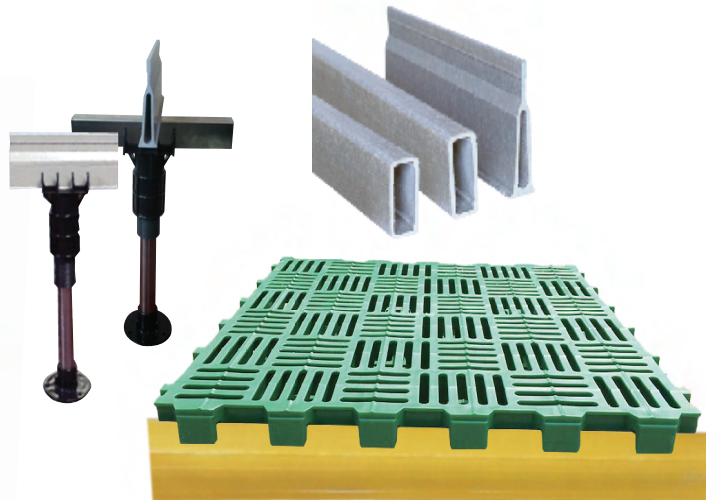

01

주철배드(독일 Schonlau)

12년 전통 주철배드의 원조!

15mm고상배드 (AB결합형)

- 사이즈 : 600mmx600mm
600mmx1,000mm
- 무게 : 54kg
- 유두보호 / 미끄럼방지
- 지제사고 예방에 탁월

01

바닥재(네덜란드 NOOYEN)

동물복지 바닥재의 정석!

동물복지 바닥재 / 네덜란드 NOOYEN

자돈사/육성사/비육사/분만사(대각형,일반형) 주문제작

- 부드러운 플라스틱(Plasticsol코팅)
- 자돈의 스트레스 최소화
- 모돈의 유두 보호
- 라운딩 마감 처리로 수세시간 대폭 단축
- 위생적인 구조로 질병예방 탁월
- 별도의 보강기둥 및 델타빔 필요없음

01

스텐 트라이바

설치간편 / 주문제작 가능

스텐 트라이바 / 네덜란드 REENDERS ROOSTERS

·반영구적 사용 ·분뇨배출 탁월 ·수세 용이 ·미끄럼 방지

01

고강도 델타빔

3겹 유리섬유 보강으로
휨이나 뒤틀림없는 강한 구조

KUNLONG
INTERNATIONAL CO.,LTD.

델타빔 / I-빔(아이빔)

- 밀면 폭 : 36mm
- 바닥판 끼움부 : 6mmx15mm
- 색상 : 회색(Gray)
- 압축가능 : 3,300/kgf/cm²
- 높이 : 120mm
- 중량 : 1.73kg/M
- 재질 : 수지강화플라스틱 (FRP)
- 휨 강도 : 3100kgf/cm²
- 길이 : 주문생산 가능