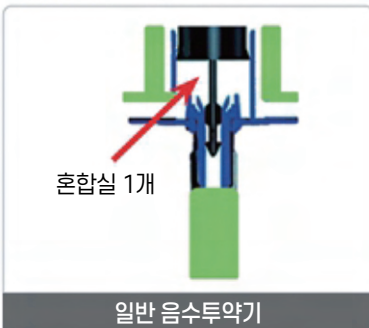

01 **믹스트론 음수투약기** 1개 시스템으로 모든 4,000두 공급

편리한 특수/간편세척 : 펌프분해X
1/4인치 수도 파이프 호스를 이용한 간편세척

탁월한 내구성
AISI 316 스테인레스 암수 나사 채택

보다 정밀한 희석능력 : 1,2차 혼합실을 통해 희석성능 우수

02 **도사트론 음수투약기**

D25RE2 : 2~2.5 m³/h 0.2~2%
B25BL2 : 2~2.5 m³/h 0.2~2%