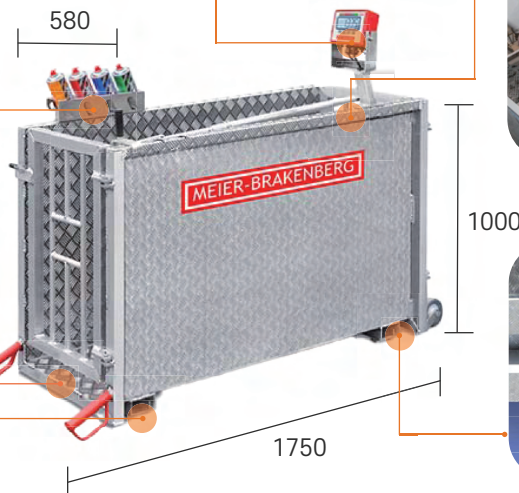

01

돈형기/출하돈 선별기

50kg 경량 / 내구성 / 사용 편리성

MEIER-BRAKENBERG

마커스틱/스프레이 거치대

LCD 조명 디스플레이

출구 시프트 기능

접근 용이(높이 7cm)