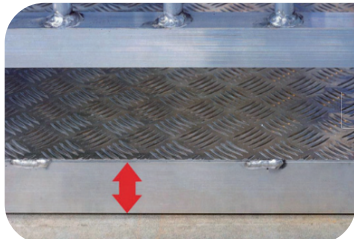

01

돈형기/출하돈 선별기

50kg 경량 / 내구성 / 사용 편리성

MEIER-BRAKENBERG

마커스틱/스프레이 거치대

LCD 조명 디스플레이

출구 시프트 기능

접근 용이(높이 7cm)