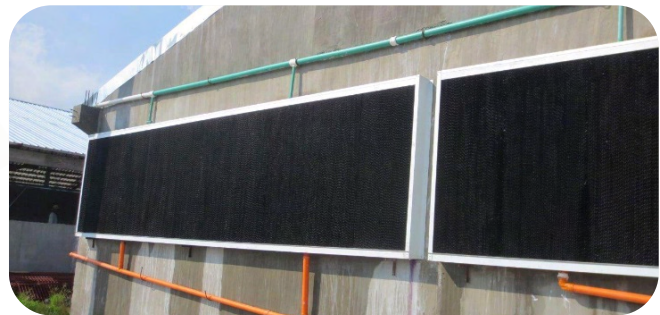

- ☐ MIK(1.5m³/mh)   ☐ 타사(1.5m³/mh)
- ☐ MIK(0.75m³/mh)

	MIK쿨링패드(mm)
높이(Max)	2,700
폭(Max)	600
두께(T)	150