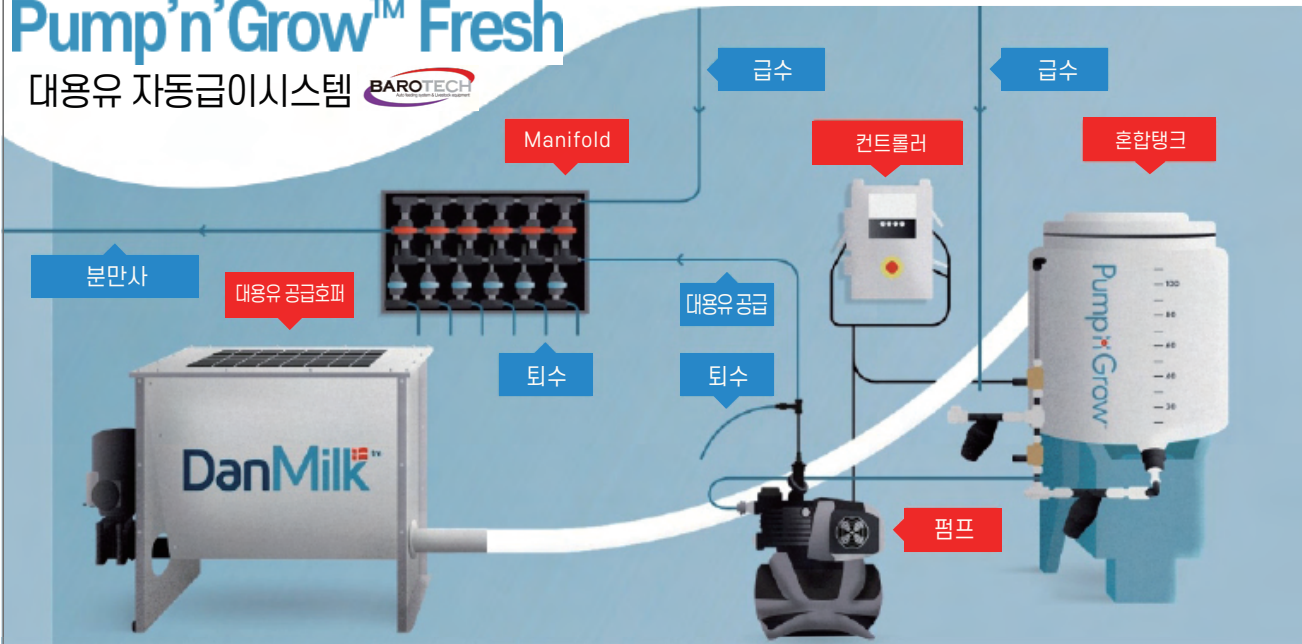

30

대용유 / 자동급이시스템

방역이 힘든 분만사 바이러스 확산으로 인한 자돈의 폐사를 획기적으로 줄여 이유 체중과 생존율 개선!

DanMilk 덴마크 수입

대용유 20kg / 1포

환상적인 맛과 향

모유 유사/생존력 향상

자돈 필수영양소제공

사료비용 절감/체중증가

Pump'n'Grow™ Fresh

대용유 자동급이시스템 **BAROTECH**

- 30L 단위로 신선한 대용유 공급
- 최소한의 작업으로 간편하게 사용
- 간단한 모듈식으로 손쉬운 유지 관리
- 1개 시스템으로 최대 모돈 4,000두까지 공급
- 대용유 낭비 없이 매일 청소 가능

31 사체운반기

사양 모델	높이 (cm)	폭 (cm)	기장 (cm)	산날넓이 (cm)	무게 (kg)
한 날	190	37	110	26	50