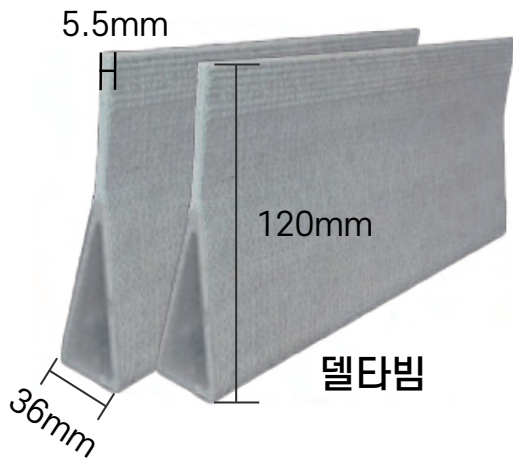

01

주철배드(독일 Schonlau)

12년 전통 주철배드의 원조!

15mm고상배드 (AB결합형)

- 사이즈 : 600mmx600mm
600mmx1,000mm
- 무게 : 54kg
- 유두보호 / 미끄럼방지
- 지제사고 예방에 탁월

01

바닥재(네덜란드 NOOYEN)

동물복지 바닥재의 정석!

·반영구적 사용 ·분뇨배출 탁월 ·수세 용이 ·미끄럼 방지

01

고강도 델타빔

3겹 유리섬유 보강으로
휨이나 뒤틀림없는 강한 구조

KUNLONG
INTERNATIONAL CO.,LTD.

델타빔 / I-빔(아이빔)

- 밀면 폭 : 36mm
- 바닥판 끼움부 : 6mmx15mm
- 색상 : 회색(Gray)
- 압축가능 : 3,300/kgf/cm²
- 높이 : 120mm
- 중량 : 1.73kg/M
- 재질 : 수지강화플라스틱 (FRP)
- 휨 강도 : 3100kgf/cm²
- 길이 : 주문생산 가능